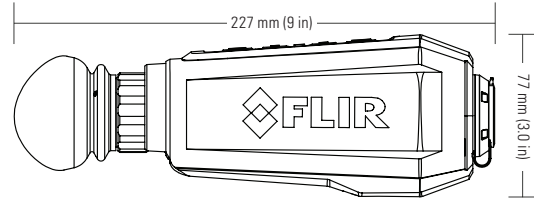

100 ve 200 serisi üniteler