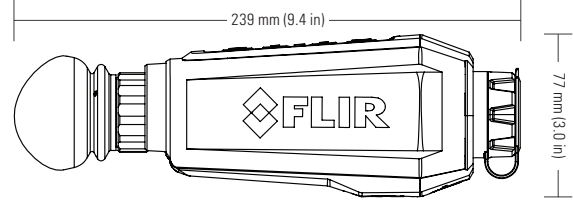

300 serisi üniteler