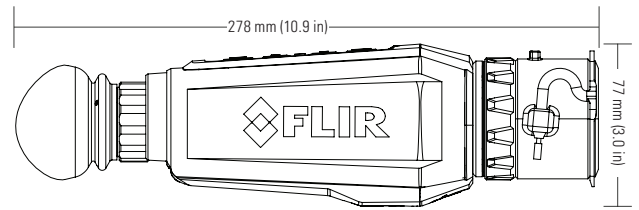

400 serisi üniteler

Detaylı Bilgi İçin:

Email: info@irmarinetech.com

Web Site: www.irmarinetech.com

Telefon: 0216 755 00 16

The World's Sixth Sense®

IRMARINETECH
Yazılım Danışmanlık